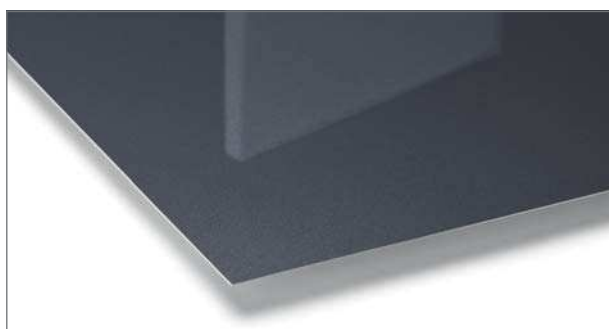

Bigio

6340B

2229W

2766E

Metal dekor szín!

A védőfólián nyilakkal jelölve van a szálirány. Az összeállításkor ezt mindenképp figyelembe kell venni, mert ellenkező esetben eltérő fénytörés alakulhat ki.