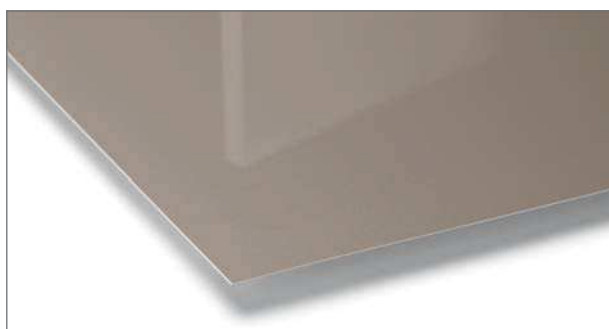

Cubanite

5338B

2228W

2767E

Metal dekor szín!

A védőfólián nyilakkal jelölve van a szálirány. Az összeállításkor ezt mindenképp figyelembe kell venni, mert ellenkező esetben eltérő fénytörés alakulhat ki.